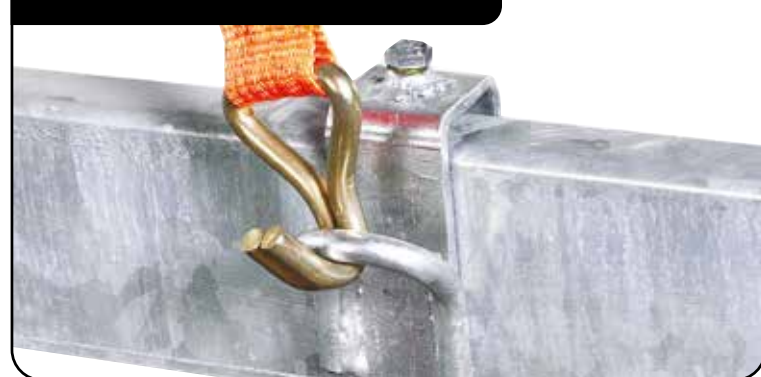

VASTZET-MOGELIJKHEDEN

Voor het veilig vastzetten van uw boot. Spanbanden kunnen erbij gekocht worden.